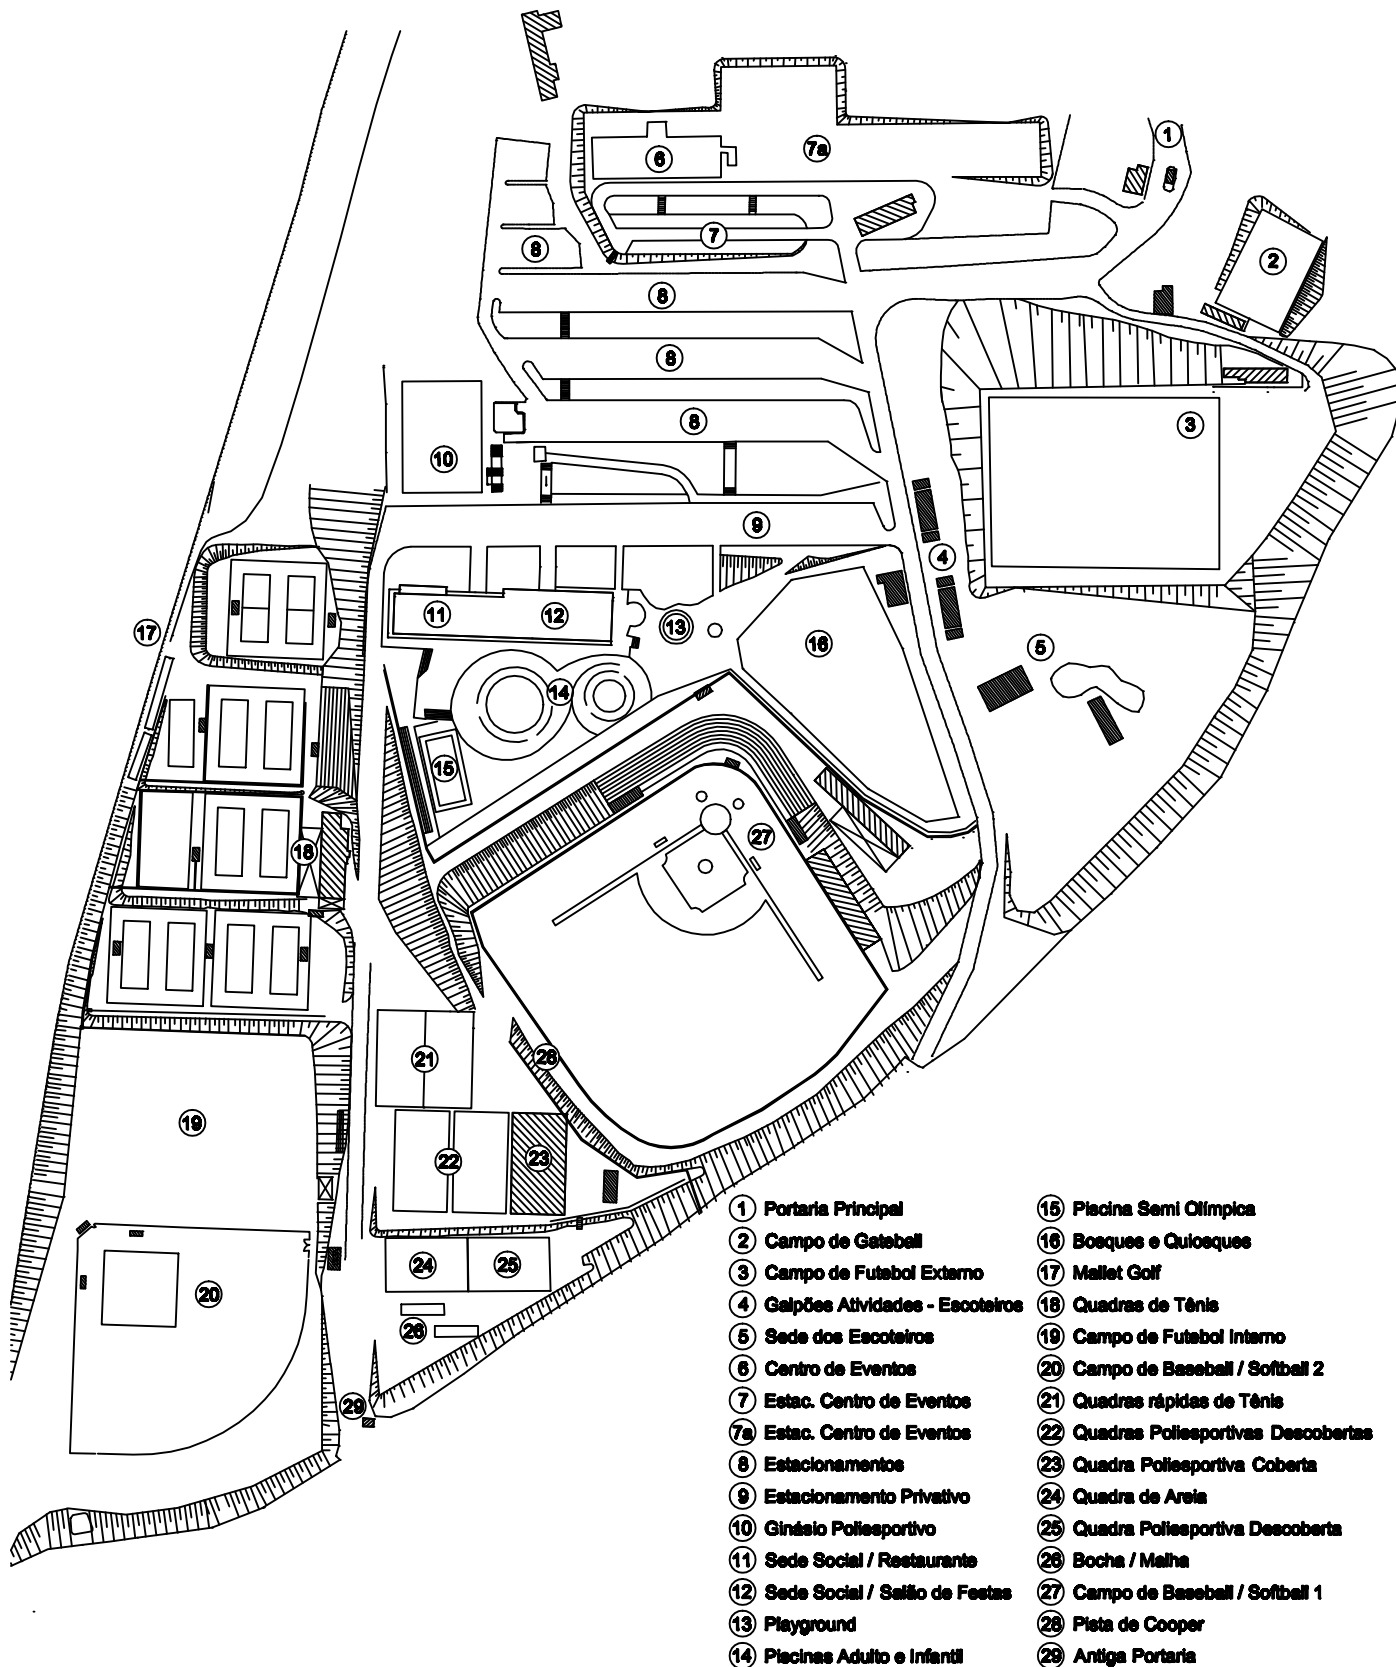

Coopercotia Atlético Clube

- | | |
|-----------------------------------|---------------------------------------|
| 1 Portaria Principal | 15 Piscina Semi Olímpica |
| 2 Campo de Gateball | 16 Bosques e Quiosques |
| 3 Campo de Futebol Externo | 17 Mallet Golf |
| 4 Galpões Atividades - Escoteiros | 18 Quadras de Tênis |
| 5 Sede dos Escoteiros | 19 Campo de Futebol Interno |
| 6 Centro de Eventos | 20 Campo de Baseball / Softball 2 |
| 7 Estac. Centro de Eventos | 21 Quadras rápidas de Tênis |
| 7a Estac. Centro de Eventos | 22 Quadras Poliesportivas Descobertas |
| 8 Estacionamentos | 23 Quadra Poliesportiva Coberta |
| 9 Estacionamento Privativo | 24 Quadra de Areia |
| 10 Ginásio Poliesportivo | 25 Quadra Poliesportiva Descoberta |
| 11 Sede Social / Restaurante | 26 Bocha / Malha |
| 12 Sede Social / Salão de Festas | 27 Campo de Baseball / Softball 1 |
| 13 Playground | 28 Pista de Cooper |
| 14 Piscinas Adulto e Infantil | 29 Antiga Portaria |